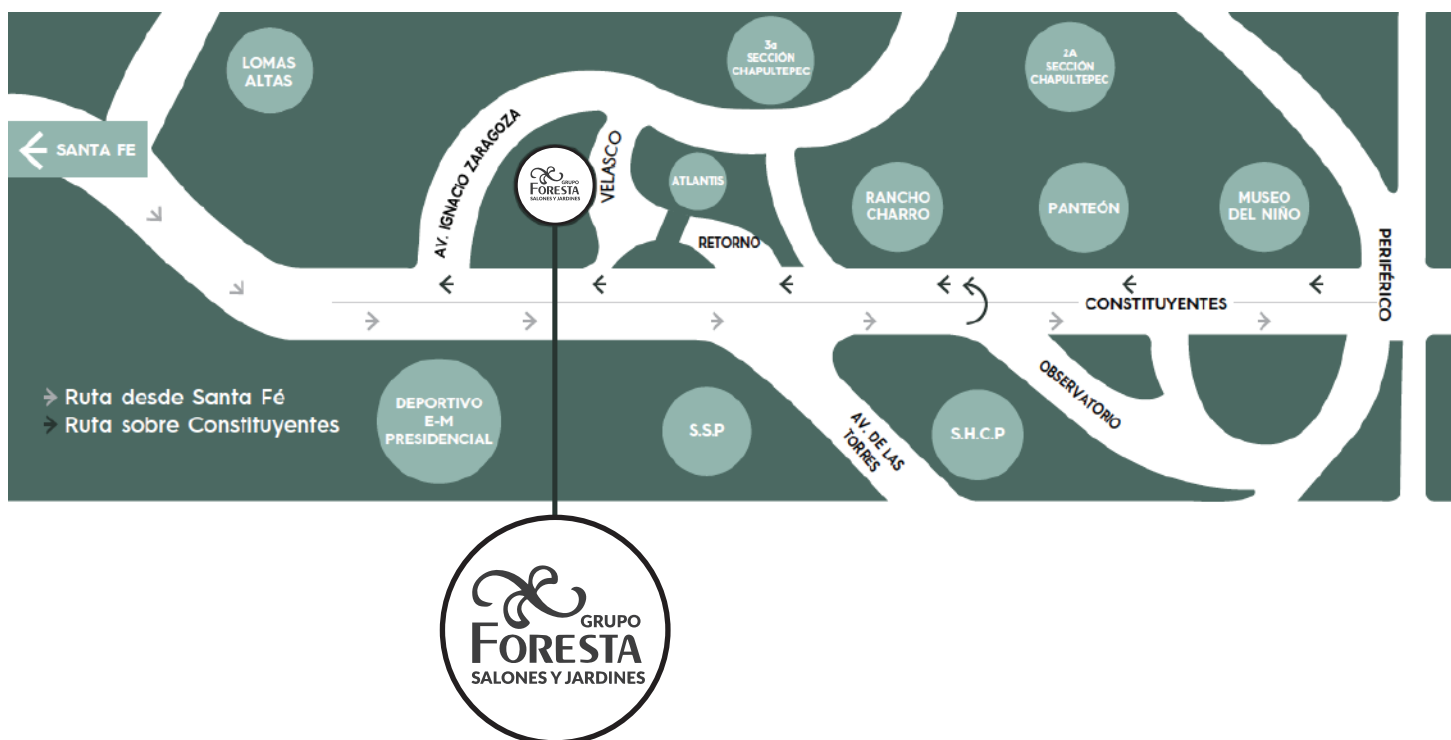

Croquis de ubicación

Av. Constituyentes 800, Col. Lomas Altas Del. Miguel Hidalgo, México DF. CP 11950
+52 (55) 5259 2965 | 5259 2668 | 5259 5916 | 5259 3651
informes@banquetesforesta.com
www.banquetesforesta.com

¿Cómo llegar?