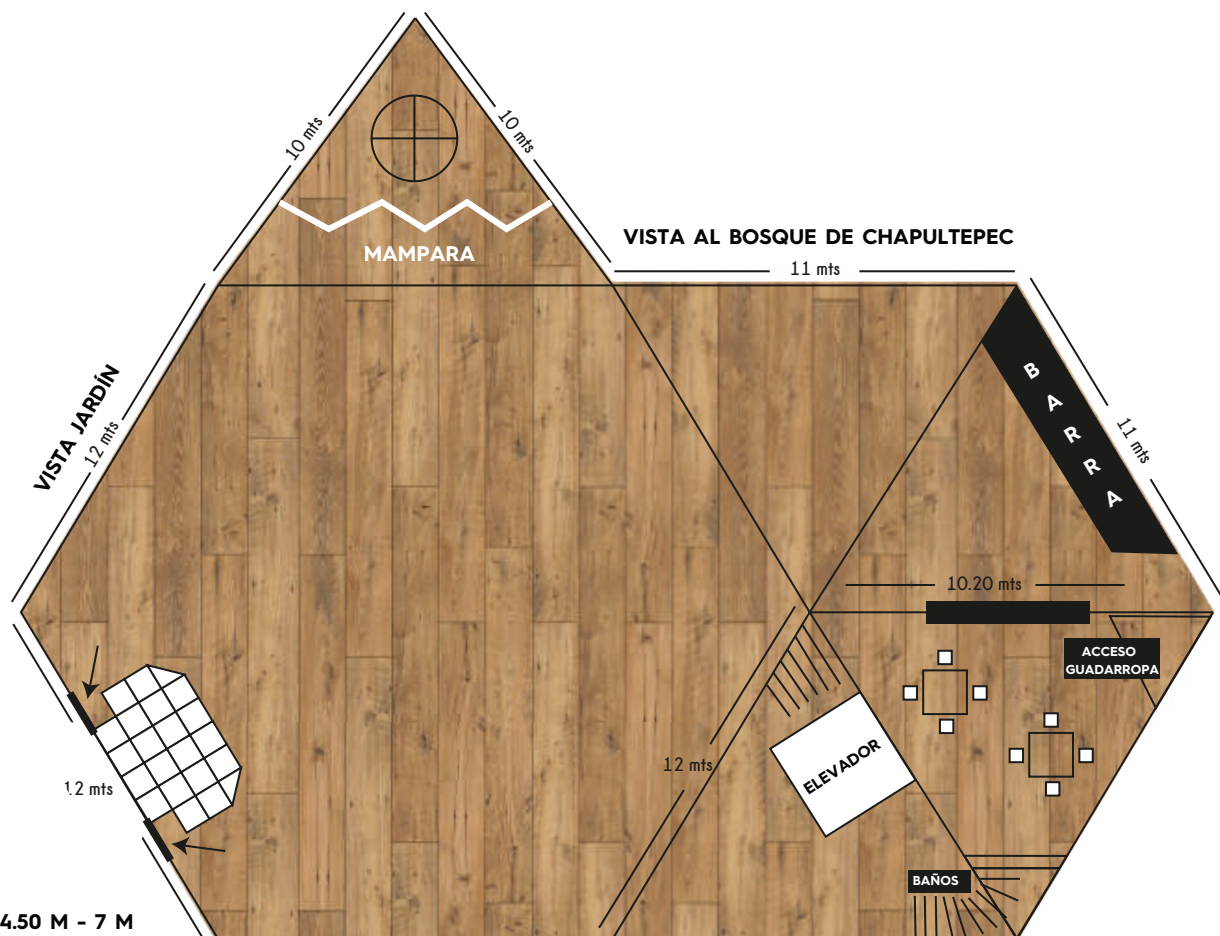

PLANO SALÓN GAUDÍ

CARACTERÍSTICAS:

- Salón en forma hexagonal de 380 m² con piso de madera y altura de 4.50-7 m.
- Iluminación del salón con tiras de leds con dimmer.
- Cristales de piso a techo en el 40% del salón que permiten una vista panorámica de la Ciudad de México y el bosque de Chapultepec.
- Estrado modular de músicos de 20 m².
- Baños hombres y mujeres.
- Guardarropa.
- Elevador para el acceso de invitados.
- Lobby de recepción en planta baja y primer piso.
- Planta de luz de emergencia.