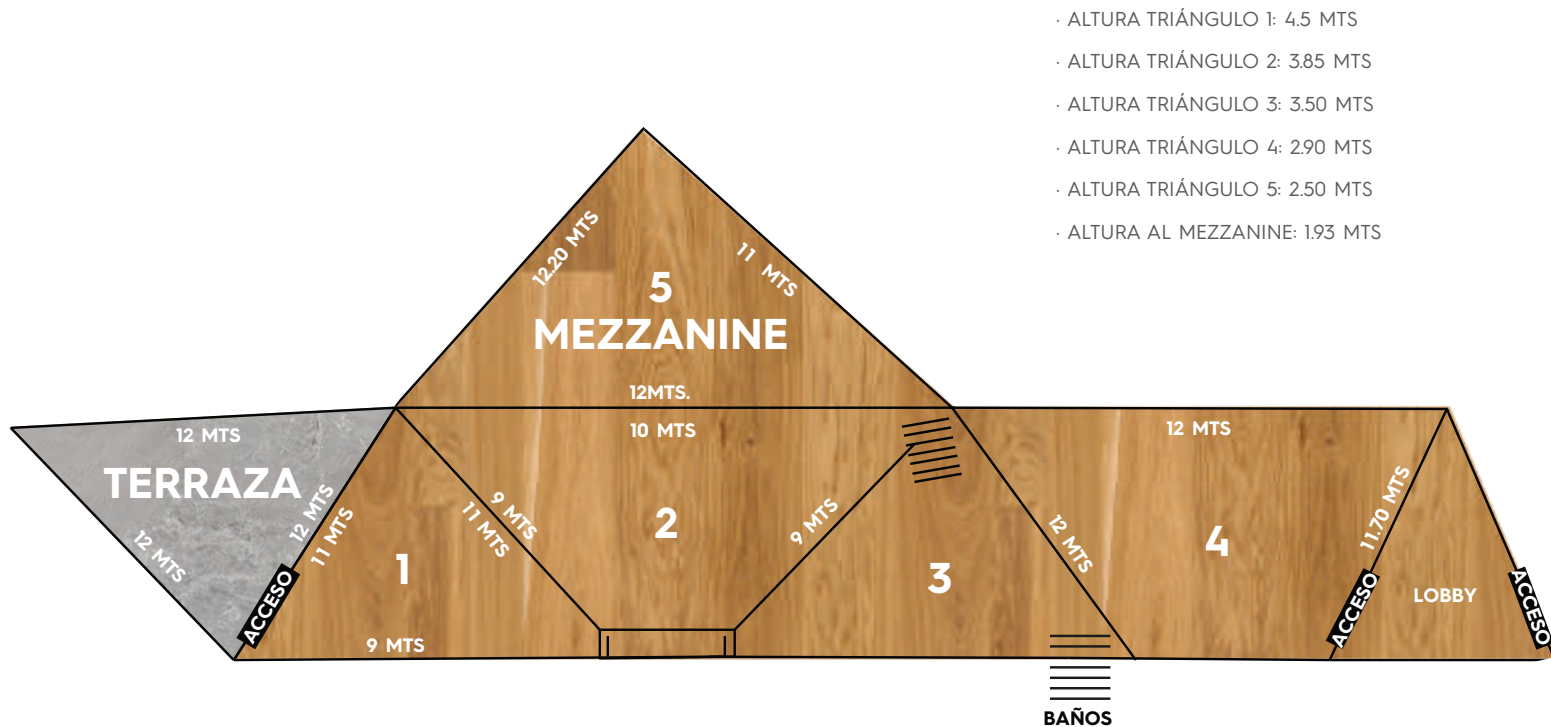

PLANO SALÓN FORESTA

- ALTURA TRIÁNGULO 1: 4.5 MTS
- ALTURA TRIÁNGULO 2: 3.85 MTS
- ALTURA TRIÁNGULO 3: 3.50 MTS
- ALTURA TRIÁNGULO 4: 2.90 MTS
- ALTURA TRIÁNGULO 5: 2.50 MTS
- ALTURA AL MEZZANINE: 1.93 MTS

CARACTERÍSTICAS:

- Salón en desniveles de 200 m2 con un mezzanine.
- Terraza para área de fumadores con periqueras y vista parcial del jardín.
- Baños hombres y mujeres.
- Guardarropa.
- Lobby de recepción con periqueras.
- Iluminación con tiras de leds con dimmer.
- Planta de luz de emergencia.