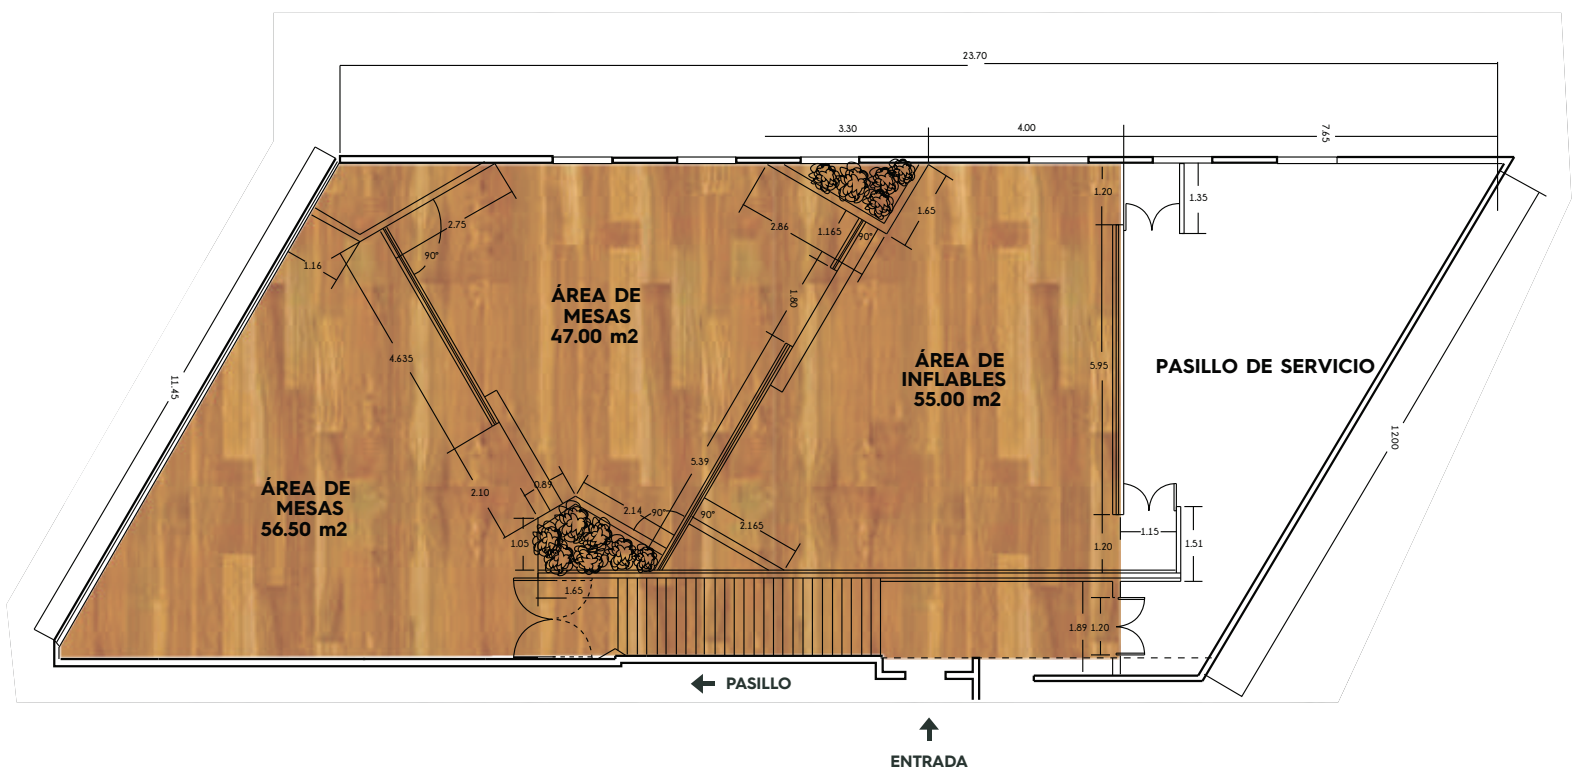

# PLANO ROOF GARDEN

## CARACTERÍSTICAS:

- Salón con desniveles de 158.5 metros cuadrados.
- Techo con estructura industrial.
- Árboles deshidratados enfollajados e iluminados.
- Pared de follajes verdes.
- Elevador para el acceso de los invitados.
- Baños hombres y mujeres con cambiador de bebes.
- Iluminación con tiras de leds con dimmer e iluminación clásica con focos independiente.
- Piso laminado.
- Ventanal con vista parcial del bosque de Chapultepec.
- Planta de luz de emergencia.