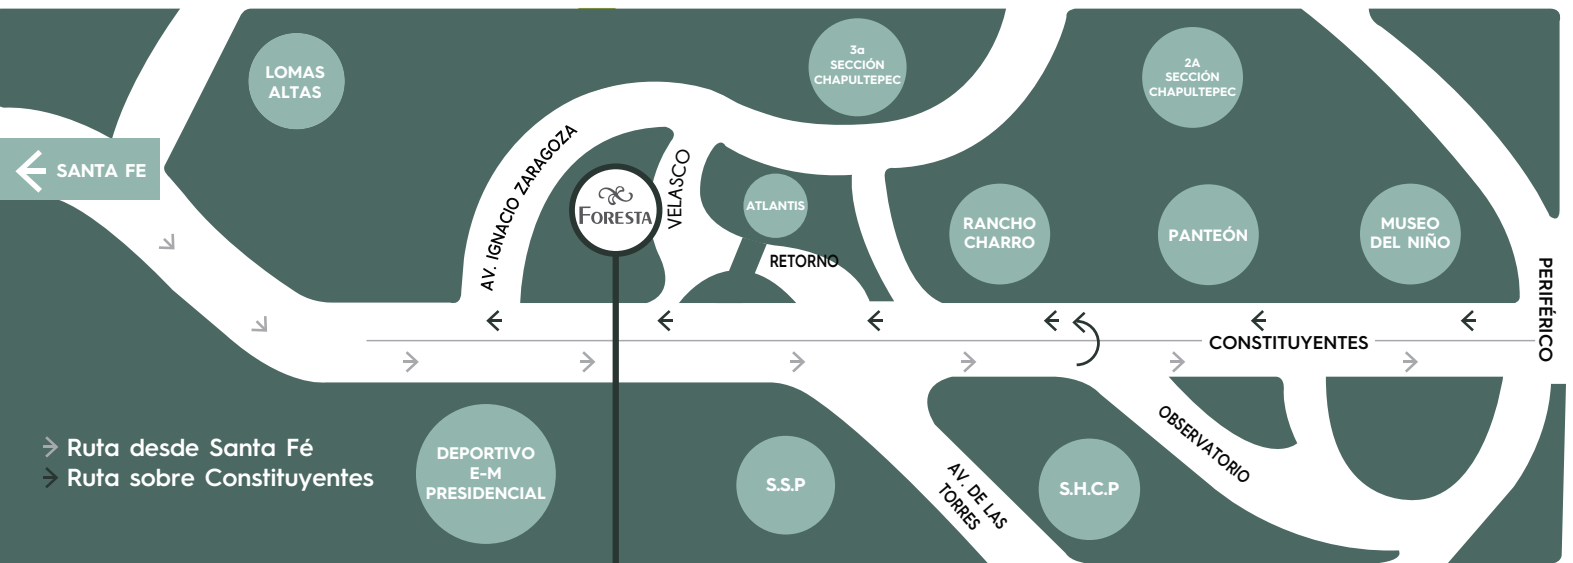

MAPA DE UBICACIÓN GRUPO FORESTA

Edl. Colegio de Arquitectos de México. Entrada por José María Velasco

Av. Constituyentes 800,
Col. Lomas Altas Del. Miguel Hidalgo,
México DF. CP 11950